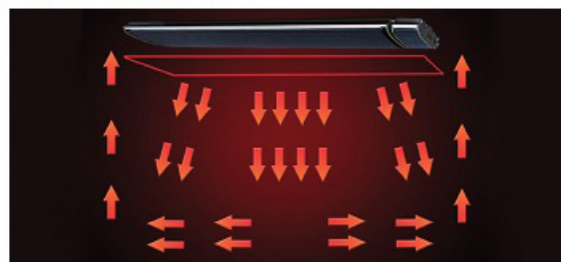

- ◆ **ΑΣΥΡΜΑΤΟ ΧΕΙΡΙΣΤΗΡΙΟ**
- ◆ **ΧΡΟΝΟΔΙΑΚΟΠΤΗΣ : 0 / 2 / 4 / 8 ΩΡΕΣ**
- ◆ **4 ΕΠΙΠΕΔΑ ΙΣΧΥΟΣ : 25%, 50%, 75% & 100%**

### ΠΡΩΤΟΠΟΡΙΑΚΗ ΤΕΧΝΟΛΟΓΙΑ ΓΙΑ ΥΨΗΛΗ ΑΠΟΔΟΣΗ & ΕΞΟΙΚΟΝΟΜΗΣΗ ΕΝΕΡΓΕΙΑΣ

Η επιφάνεια του θερμαντικού σώματος κατασκευάζεται από ειδικό κράμα αλουμινίου το οποίο εξασφαλίζει ιδιαίτερα οικονομική λειτουργία καθώς καταναλώνεται λιγότερο ηλεκτρικό ρεύμα για να παραχθεί η απαιτούμενη θερμική ενέργεια και στα θερμαντικά στοιχεία αέρα. Το πανελ θέρμανσης διαθέτει ειδική επικάλυψη με νανοτεχνολογία η οποία φτάνει την απόδοση στο 86%. Ο ειδικός σχεδιασμός του σώματος με κατοχυρωμένη ανακλαστική τεχνολογία εξασφαλίζει αύξηση της απόδοσης κατά 20%, εξοικονομώντας ενέργεια.