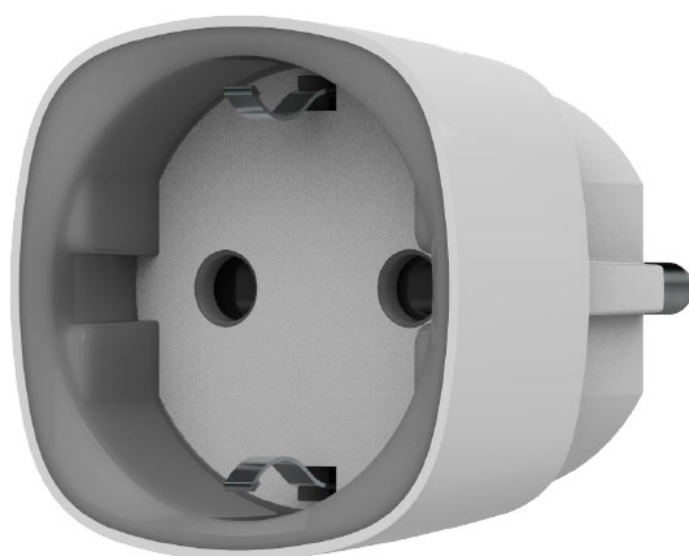

ΣΥΝΑΓΕΡΜΟΙ - ΚΑΜΕΡΕΣ - ΠΥΡΑΝΙΧΝΕΥΣΗ - ΕΛΕΓΧΟΣ ΠΡΟΣΒΑΣΗΣ

Ajax Socket (White) | Περιφερειακά

Ασύρματη έξυπνη πρίζα με ένδειξη κατανάλωσης